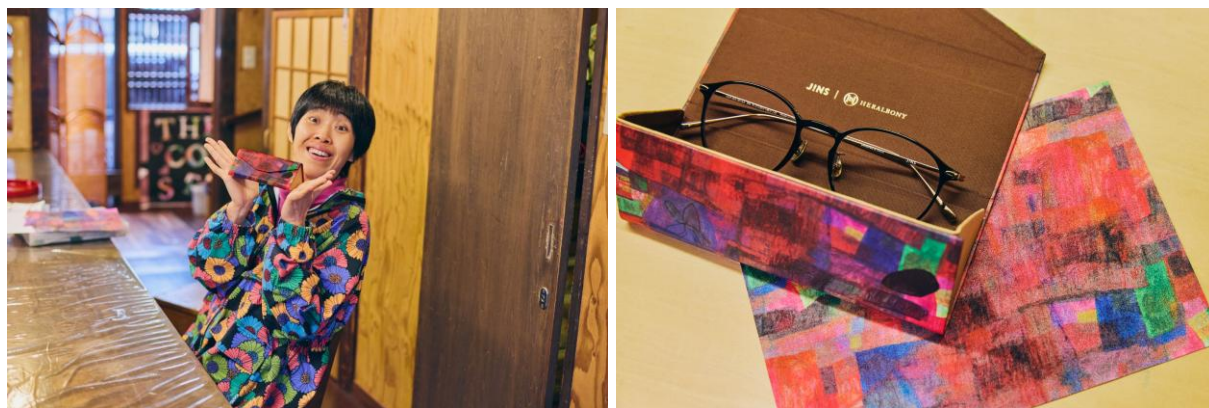

時間の積み重ねが、色彩に深みをもたらす逸品。 アーティスト・吉川真美氏の作品を起用した 「JINS | HERALBONY ケース・セリート」4/16 (木) 発売

株式会社ジズ（以下 JINS）は、株式会社ヘラルボニーとの共創による、アーティスト・吉川真美氏の作品「ゾウさんと恐竜と思い出たち」を起用した「JINS | HERALBONY ケース・セリート」を、2026年4月16日（木）より全国の JINS 店舗および JINS オンラインショップ（www.jins.com）にて発売します。また、メガネ購入時に通常のメガネケース・セリートから本商品に変更が可能（有料）※です。さらに同日より JINS が運営するコーヒーショップ「ONCA COFFEE（オンカ コーヒー）」では、「ゾウさんと恐竜と思い出たち」をあしらったカップでコーヒーをご提供いたします。

※メガネ購入時に+¥550（税込）で、通常のメガネケース・セリートから本商品に変更可能です。専用付属品が付く商品・パッケージ商品・雑貨は変更対象外です。

唯一無二の創作で織りなす色彩の美しさがメガネとの日常を鮮やかに彩る

JINS はビジョン「Magnify Life - まだ見ぬ、ひかりを」を掲げ、まだ誰も知らない可能性にひかりを当て、世界中の人々の生き方そのものを豊かに広げることを目指しています。

2024年より、障害のあるアーティストの才能を評価し、さらなる活動の機会を生み出す、国際アートアワード「HERALBONY Art Prize」にパートナーとして参画。障害のあるアーティストの可能性を照らすアワードの理念に共感し、第2回目となる2025年は JINS 賞に吉川真美氏の作品「ゾウさんと恐竜と思い出たち」を選出しました。

吉川氏の創作は“果てしないおしゃべり”から始まり、モチーフが描かれていきます。「ゾウさんと恐竜と思い出たち」は、制作途中2〜3年ほど筆をとらない時期を挟み、約6年という長い年月をかけ、2024年末に完成。色彩は多くても1日1色しか塗らず、完全に乾いて新たな一色が加わることで、重なる色彩に透明感を生み、思わず色彩から透けて見えるモチーフを覗き込みたくなります。

「ゾウさんと恐竜と思い出たち」を纏ったオリジナルのメガネケースとセリートは、作品の魅力を最大限伝えたいという想いから、作品の配置や色の再現性を何度も検証。色彩の美しさを味わい、ふとした時に“こんなモチーフも描かれているんだ”という気づきを楽しんでいただけるように仕上げました。時間の積み重ねによる唯一無二の創作から生まれた作品が、大切なメガネとの日常を彩ります。

ONCA COFFEE 新宿店などで、作品をあしらったコーヒーカップでご提供

JINS が地域共生のさらなる可能性を見つけるために立ち上げた、コーヒーショップ「ONCA COFFEE」では、本商品の発売に合わせて、アートをより身近に楽しんでいただく施策を実施します。コーヒーカップやギフトボックスのパッケージを、「ゾウさんと恐竜と思い出たち」と「ONCA COFFEE」のロゴを掛け合わせた特別仕様のロゴに変更。2026年4月23日（木）にオープンする「JINS 新宿店」に併設された「ONCA COFFEE 新宿店」をはじめ、3店舗で展開します。作品を取り入れることで、アートの魅力から新しいコミュニケーションが生まれるきっかけや、そこから新しい視点や気づきといった感性を刺激する体験をご提供します。