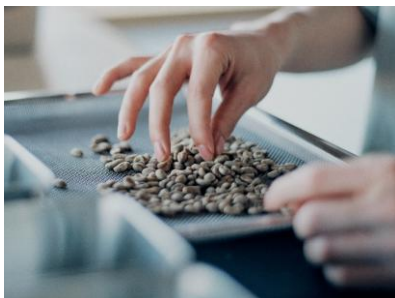

【ブランド紹介】

『コーヒーを、「好き」に出会えるまでご案内します。』がコンセプト。

JINSらしく、いいものだけを、だれでも、簡単に、気兼ねなく。

自慢のドリップコーヒー「KURO（クロ）」とトレーニングを積んだバリスタが新鮮なミルクを入れたカフェラテ「SIRO（シロ）」の二択から始まる“好き”の探求をお楽しみください。