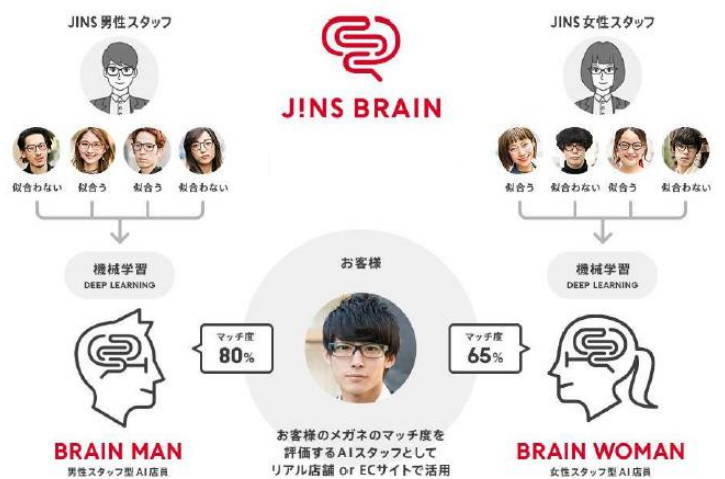

※画像はイメージです

■店舗特徴

< 購入フロー >

JINS BRAIN 人工知能 (AI) が似合い度判定する「JINS BRAIN」を搭載した「ブレインミラー」

2016 年に開発された、人工知能 (AI) による機械学習 (ディープラーニング) を取り入れた、JINS 独自のメガネのレコメンドサービス「JINS BRAIN」を、店舗の試着確認用ミラーに搭載。JINS スタッフ (= メガネ選びのプロフェッショナル) の判定データを学習させた AI による似合い度判定で、的確で信頼性の高いレコメンドを可能にしています。

<「ブレインミラー」での試着イメージ>

かけて前に立つだけで似合い度を自動判定

※画像はイメージです

< JINS BRAIN の仕組み >

AI に性別を持たせ同性・異性の感性それぞれで評価。現在は 30 万人分のデータをストックし、精度進化中

J!NS

購入はどこでも可！受け取りのための再来店も不要

「JINS APP (アプリ)」の店舗専用「BRAIN Lab.モード」から手続き

購入手続きは、「JINS APP (アプリ)」内の JINS BRAIN Lab.エキュート上野店専用「BRAIN Lab.モード」から。試着で気に入った商品情報やレンズ度数情報は QR コードを活用しアプリ内で管理できるので、店舗以外の他の場所からでも、お客様のタイミングで簡単・スピーディーに決済が可能です。商品受け取りは自宅など指定の場所・全国の JINS 店舗・コンビニ (ローソン) 受け取りから選べるので再来店不要です。